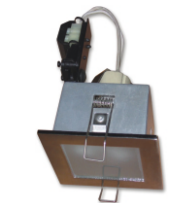

Projector Quadrado em Zamak com Vidro fosco em LED

IP40	MODELO	DESCRIÇÃO	Aro	Furo	Altura	Cor	QT/CX	PREÇO
	SL50060A-LED-54	Projector 4x1 LED 6400K	90mm	75mm	40mm	Aço Esc.	50	26.00
	SL50060A-LED-82	Projector 4x1 LED 2700K	90mm	75mm	40mm	Aço Esc.	50	26.00