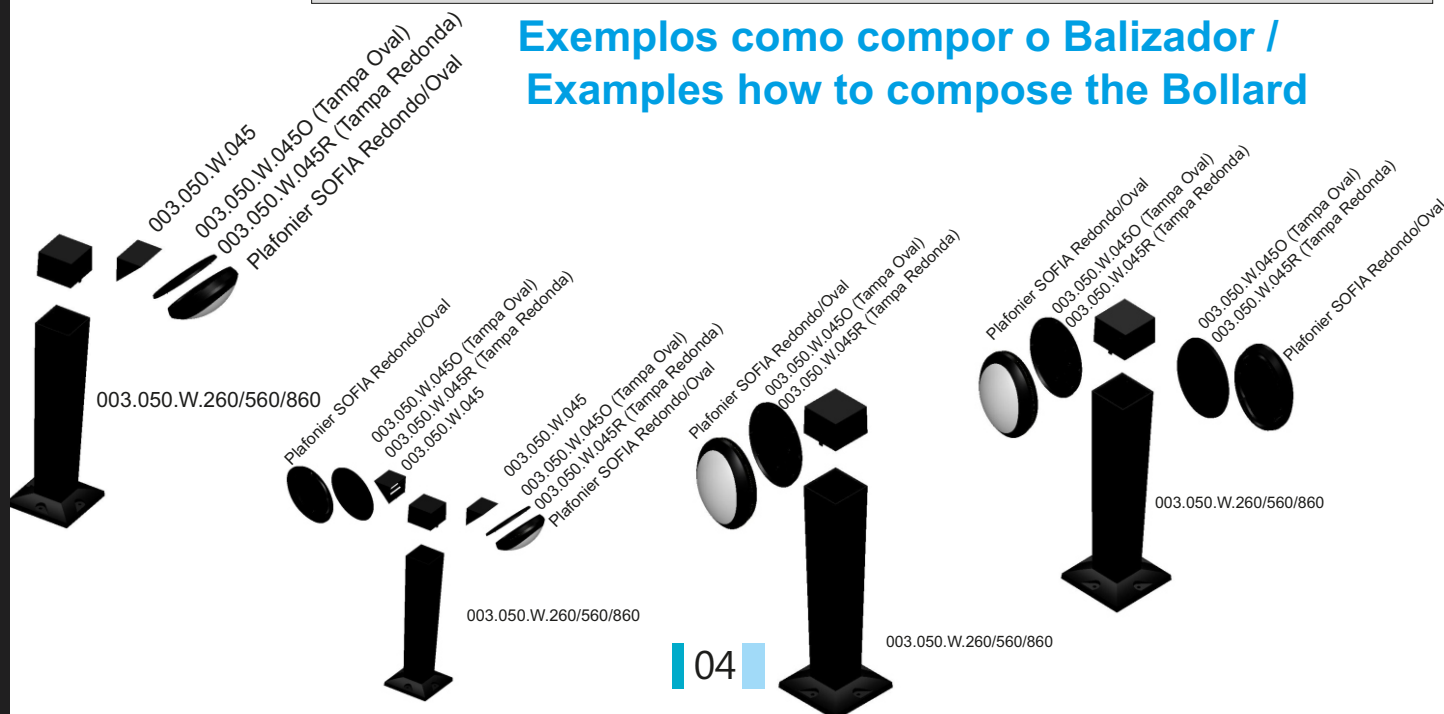

Exemplos como compor o Balizador /
Examples how to compose the Bollard