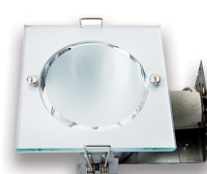

Downlight Quadrado sem Equipamento e sem Lâmpadas

MODELO	DESCRIÇÃO	Aro	Furo	Altura	Cor	QT/CX	PREÇO
SL70045BR E27	Downlight Quadrado 1xE27	126mm	115mm	85mm	Branco	20	11.50
SL70045AE E27	Downlight Quadrado 1xE27	126mm	115mm	85mm	Aço Esc.	20	13.50
SL70045BR PLC	Downlight Quadrado 1XPLC	126mm	115mm	75mm	Branco	20	11.40
SL70045AE PLC	Downlight Quadrado 1XPLC	126mm	115mm	75mm	Aço Esc.	20	13.80
SLE70045BR PLC	Downlight Electrónico 1XPLC	126mm	115mm	75mm	Branco	20	13.50
SLE70045AE PLC	Downlight Electrónico 1XPLC	126mm	115mm	75mm	Aço Esc.	20	15.50

IP 40