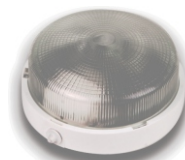

Plafoniers E27 Máximo 100W

MODELO	DESCRIÇÃO	Diâmetro	Altura	QT	PREÇO	IP 54
SL 01105-PC	Plafonier Redondo c/Difusor em Policarbonato	230mm	105mm	18	7.71