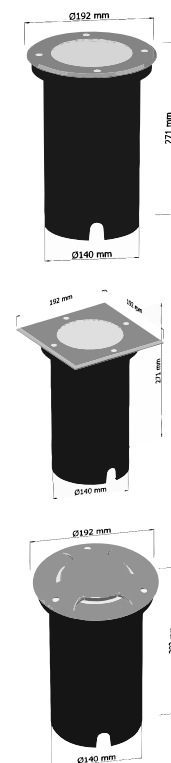

Projector Pavimento Red. 3 Vias 192mm Round In-Ground Light 192mm

001.192.G.C.E27 (Cinza/Grey)	44.50€
001.192.B.C.E27 (Preto/Black)	44.50€