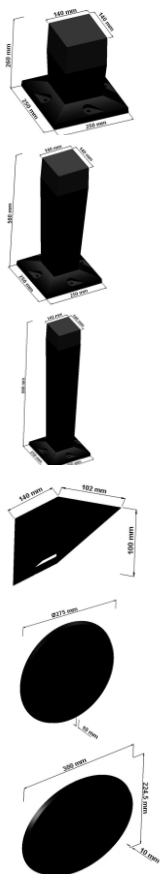

Disponível Setembro / Outubro

Série ZEZA - SOFIA / ZEZA - SOFIA Series

Balizador Modular / Bollard Modular Series