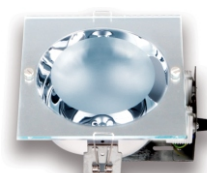

Downlight Quadrado sem Equipamento e sem Lâmpadas

MODELO	DESCRIÇÃO	Aro	Furo	Altura	Cor	QT/CX	PREÇO
SL70050BR E27	Downlight Quadrado 2xE27	165mm	155mm	90mm	Branco	10	14.50
SL70050AE E27	Downlight Quadrado 2xE27	165mm	155mm	90mm	Aço Esc.	10	15.50
SL70050BR PLC	Downlight Quadrado 2XPLC	165mm	155mm	90mm	Branco	10	14.40
SL70050AE PLC	Downlight Quadrado 2XPLC	165mm	155mm	90mm	Aço Esc.	10	15.40
SLE70050BR PLC	Downlight Electrónico 2XPLC	165mm	155mm	90mm	Branco	10	15.90
SLE70050AE PLC	Downlight Electrónico 2XPLC	165mm	155mm	90mm	Aço Esc.	10	16.90

IP 40