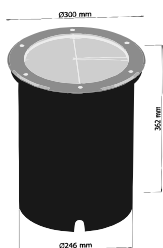

Série GIL 300 / GIL Series 300

Projector Pavimento Redondo 300mm
In-Ground Light 230mm

001.300.G.C.E27 (Cinza/Grey)		75.00€
001.300.B.C.E27 (Preto/Black)		75.00€
001.300.S.C.E27 (Inox/Stain)		90.00€