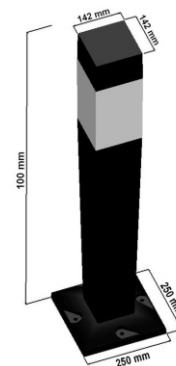

Série ZEZA 1100 / ZEZA 1100 Series

Balizador 1100mm, s/Lâmpadas / Bollard 1100mm, without bulb

003.030.W.C.E27 (Branco/White)	72.00€
003.030.B.C.E27 (Preto/Black)	72.00€
003.030.G.C.E27 (Cinza/Grey)	72.00€
003.030.W.C.4GU10 Versão LED / LED Version (Branco/White)	75.00€
003.030.B.C.4GU10 Versão LED / LED Version (Preto/Black)	75.00€
003.030.G.C.4GU10 Versão LED / LED Version (Cinza/Grey)	75.00€