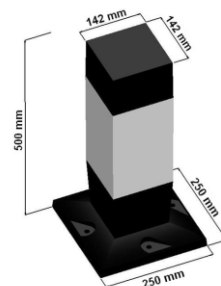

Balizadores / Bollard

«Produção Daylight»

soflight® CE

Disponível Setembro / Outubro

Série ZEZA 500 / ZEZA 500 Series

Balizador 500mm, s/Lâmpadas / Bollard 500mm - without Bulb

003.010.W.C.E27 (Branco/White)	59.00€
003.010.B.C.E27 (Preto/Black)	59.00€
003.010.G.C.E27 (Cinza/Grey)	59.00€
003.010.W.C.4GU10 Versão LED / LED Version (Branco/White)	62.00€
003.010.B.C.4GU10 Versão LED / LED Version (Preto/Black)	62.00€
003.010.G.C.4GU10 Versão LED / LED Version (Cinza/Grey)	62.00€