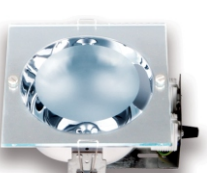

Downlight Quadrado sem Equipamento e sem Lâmpadas

MODELO	DESCRIÇÃO	Aro	Furo	Altura	Cor	QT/CX	PREÇO
SL70060BR E27	Downlight Quadrado 2xE27	230mm	210mm	100mm	Branco	10	18.00
SL70060AE E27	Downlight Quadrado 2xE27	230mm	210mm	100mm	Aço Esc.	10	19.20
SL70060BR PLC	Downlight Quadrado 2XPLC	230mm	210mm	100mm	Branco	10	17.95
SL70060AE PLC	Downlight Quadrado 2XPLC	230mm	210mm	100mm	Aço Esc.	10	19.20
SLE70060BR PLC	Downlight Electrónico 2XPLC	230mm	210mm	100mm	Branco	10	19.70
SLE70060AE PLC	Downlight Electrónico 2XPLC	230mm	210mm	100mm	Aço Esc.	10	20.80

IP 40