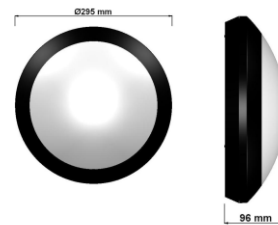

### Série SOFIA-RS / SOFIA-RS Series

Plafoniers Redondo / Round Bulkhead

Preços €

002.010.W.C.E27 (Branco/WH) Policarbonato / Polycarbonate	<input type="checkbox"/>	13,50€
002.010.B.C.E27 (Preto/BK) Policarbonato / Polycarbonate	<input type="checkbox"/>	13,50€
002.010.G.C.E27 (Cinza/GR) Policarbonato / Polycarbonate	<input type="checkbox"/>	13,50€
002.010.O.C.E27 (Translucido / Opal) Policarbonato / Polycarbonate	<input type="checkbox"/>	16,50€
Para versão em Led Incluir ( Plafonier + Placa Led / For Led version include ( Bulhead + Led PCB)		
002.PCB.R.010 Placa Led Redonda 11W/Round Led Pcb 11W - 1100 lm		22,50€
002.PCB.R.020 Placa Led Redonda 22W/Round Led Pcb 22W - 2200 lm		30,50€