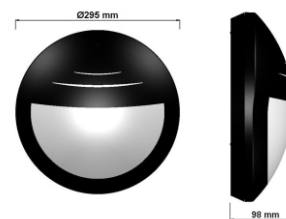

Série SOFIA-RC / SOFIA-RC Series

Plafoniers Redondo Com Pala / Round Bulkhead

Preços €

002.011.W.C.E27 (Branco/WH) Policarbonato / Polycarbonate	☐	13,50€
002.011.B.C.E27 (Preto/BK) Policarbonato / Polycarbonate	☐	13,50€
002.011.G.C.E27 (Cinza/GR) Policarbonato / Polycarbonate	☐	13,50€
002.011.W.O.E27 (Translucido / Opal) Policarbonato / Polycarbonate	☐	16,50€
Para versão em Led Incluir (Plafonier + Placa Led / For Led version include (Bulhead + Led PCB)		
002.PCB.R.010 Placa Led Redonda 11W/Round Led Pcb 11W - 1100 lm		22,50€
002.PCB.R.020 Placa Led Redonda 22W/Round Led Pcb 22W - 2200 lm		30,50€