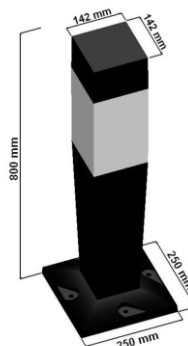

Série ZEZA 800 / ZEZA 800 Series

Balizador 800mm, s/Lâmpadas / Bollard 800mm, without Bulb

003.020.W.C.E27 (Branco/White)	65.00€
003.020.B.C.E27 (Preto/Black)	65.00€
003.020.G.C.E27 (Cinza/Grey)	65.00€
003.020.W.C.4GU10 Versão LED / LED Version (Branco/White)	68.00€
003.020.B.C.4GU10 Versão LED / LED Version (Preto/Black)	68.00€
003.020.G.C.4GU10 Versão LED / LED Version (Cinza/Grey)	68.00€