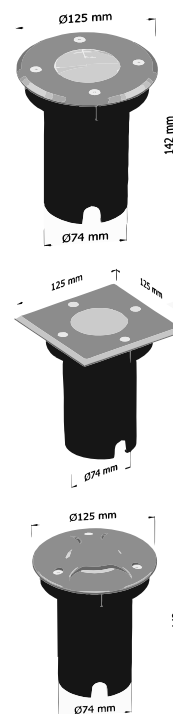

Projectores Pavimento / In-ground Light

soflight® CE

«Produção Daylight»

Disponível Setembro / Outubro

Série GIL 120 / GIL Series 120

Projector Pavimento Redondo 120mm Round In-Ground Light 120mm

001.120.G.C.GU10 (Cinza/Grey)	22.00€
001.120.B.C.GU10 (Preto/black)	22.00€
001.120.S.C.GU10 (Inox 304 / Stainless Steel 304)	25.50€

Projector Pavimento Quadrado 120mm Square In-Ground Light 120mm

001.121.G.C.GU10 (Cinza/Grey)	22.00€
001.121.B.C.GU10 (Preto/Black)	22.00€
001.121.S.C.GU10 (Inox 304 / Stainless Steel 304)	26.50€

Projector Pavimento Red. 3 Vias 120mm Round In-Ground Light 120mm

001.122.G.C.GU10 (Cinza/Grey)	22.00€
001.122.B.C.GU10 (Preto/Black)	22.00€