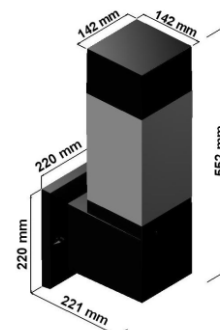

Série ZEZA 90° / ZEZA 90° Series

Balizador Parede, s/Lâmpadas / Bollard Hall, without Bulb

003.040.W.C.E27 (Branco/White)	59.00€
003.040.B.C.E27 (Preto/Black)	59.00€
003.040.G.C.E27 (Cinza/Grey)	59.00€
003.040.W.C.4GU10 Versão LED / LED Version (Branco/White)	62.00€
003.050.B.C.4GU10 Versão LED / LED Version (Preto/Black)	62.00€
003.050.G.C.4GU10 Versão LED / LED Version (Cinza/Grey)	62.00€