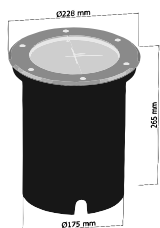

«Produção Daylight»

Disponível Setembro / Outubro

Série GIL 230 / GIL Series 230

Projector Pavimento Redondo 230mm
In-Ground light 230mm

001.230.G.C.E27 (Cinza/Grey)		53.00€
001.230.B.C.E27 (Preto/Black)		53.00€
001.230.S.C.E27 (Inox 304 / Stainless Steel 304)		70.00€